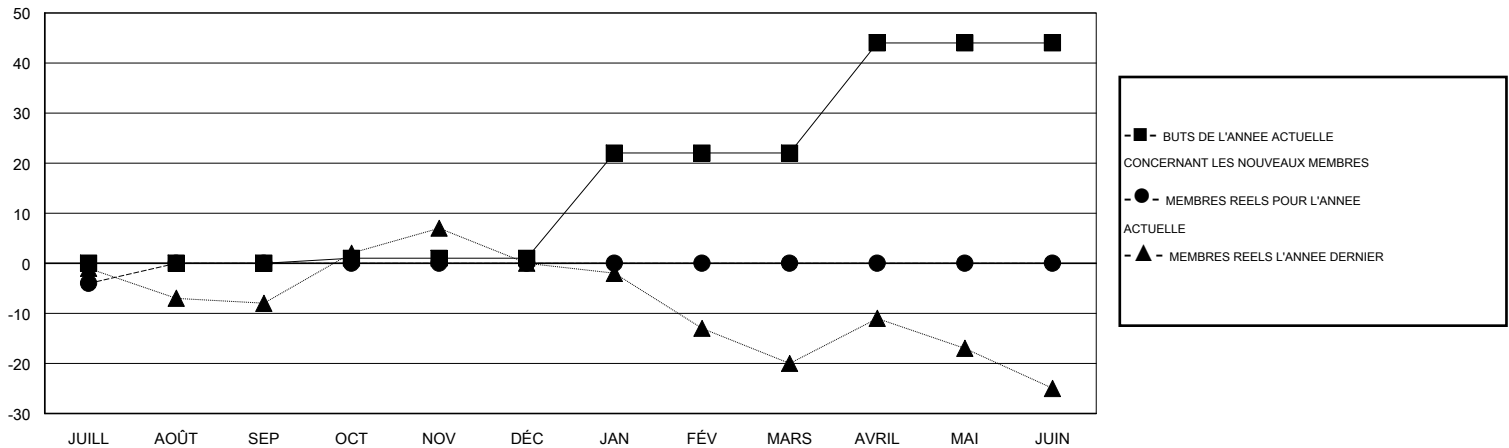

MONTHLY MEMBERSHIP PROGRESS REPORT

District 112 C

Results as of: 7/31/2016

GMT: Jean-Jacques STOFFEL-MUNCK

LIEU BELGIUM

RC EME 4

Clubs					Membres				
RESULTATS POUR 2016-2017					RESULTATS POUR 2016-2017				
TRIMESTRE	BUT CONCERNANT LES NOUVEAUX CLUBS	NOUVEAUX CLUBS	CLUBS ANNULÉS	GAIN NET/PERTE NETTE	TRIMESTRE	BUT CONCERNANT LES NOUVEAUX MEMBRES	MEMBRES FONDATEURS ET NOUVEAUX AJOUTÉS	MEMBRES RADIÉS	GAIN NET/PERTE NETTE
JUILL/AOÛT/SEP	0	0	3	-3	JUILL/AOÛT/SEP	0	2	6	-4
OCT/NOV/DÉC	0	0	0	0	OCT/NOV/DÉC	1	0	0	0
JAN/FÉV/MARS	1	0	0	0	JAN/FÉV/MARS	21	0	0	0
AVRIL/MAI/JUIN	1	0	0	0	AVRIL/MAI/JUIN	22	0	0	0

BUTS ET NOUVEAUX CLUBS REELS - CUMULATIF

BUTS ET MEMBRES REELS - CUMULATIF

CLUBS RADIÉS: 3	2 CLUBS OF 61 ONT AJOUTE 1 OU PLUSIEURS NOUVEAUX MEMBRES	<u>DISTRIBUTION PAR SEXE</u>
		HOMME 939 (78.45%)
		FEMME 258 (21.55%)
<u>MEMBRES RADIÉS</u>	CLIQUER ICI POUR AVOIR LES DONNEES DE L'EVALUATION DE SANTE	MEMBRES D'UNITE FAMILIALE 26
DECEDE 2		CHEF DE FAMILLE 13
CLUB ANNULE 0		N'EST PAS CHEF DE FAMILLE 13
AUTRE 4		
TOTAL 6		