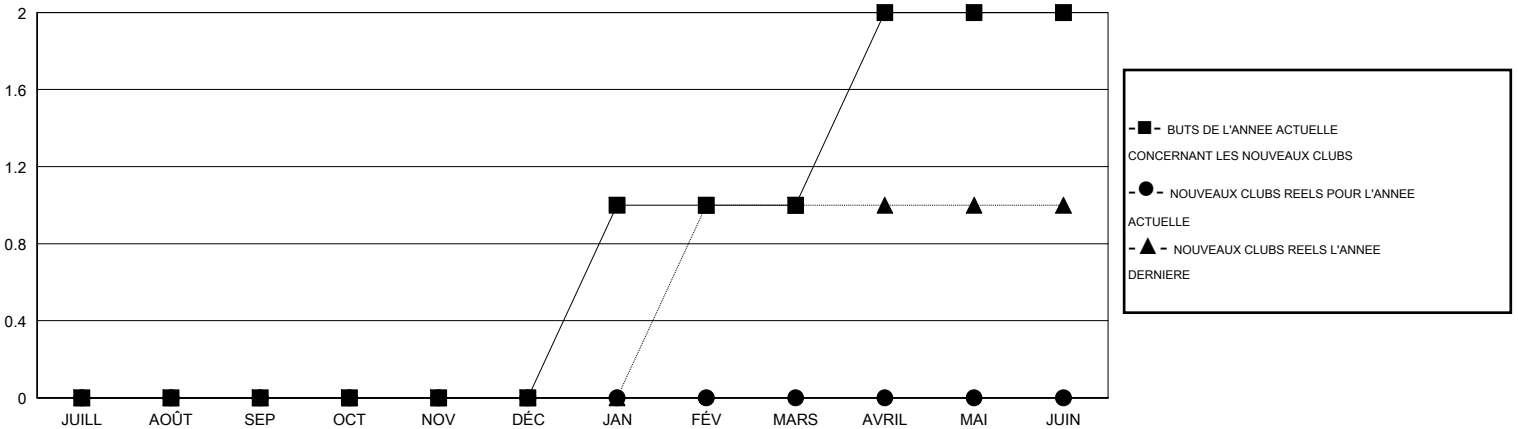

MONTHLY MEMBERSHIP PROGRESS REPORT

District 112 C

Results as of: 7/31/2016

GMT: Jean-Jacques STOFFEL-MUNCK

LIEU BELGIUM

RC EME 4

Clubs					Membres				
RESULTATS POUR 2016-2017					RESULTATS POUR 2016-2017				
TRIMESTRE	BUT CONCERNANT LES NOUVEAUX CLUBS	NOUVEAUX CLUBS	CLUBS ANNULÉS	GAIN NET/PERTE NETTE	TRIMESTRE	BUT CONCERNANT LES NOUVEAUX MEMBRES	MEMBRES FONDATEURS ET NOUVEAUX AJOUTÉS	MEMBRES RADIÉS	GAIN NET/PERTE NETTE
JUILL/AOÛT/SEP	0	0	3	-3	JUILL/AOÛT/SEP	0	2	6	-4
OCT/NOV/DÉC	0	0	0	0	OCT/NOV/DÉC	1	0	0	0
JAN/FÉV/MARS	1	0	0	0	JAN/FÉV/MARS	21	0	0	0
AVRIL/MAI/JUIN	1	0	0	0	AVRIL/MAI/JUIN	22	0	0	0

BUTS ET NOUVEAUX CLUBS REELS - CUMULATIF

BUTS ET MEMBRES REELS - CUMULATIF

CLUBS RADIÉS: 3	2 CLUBS OF 61 ONT AJOUTE 1 OU PLUSIEURS NOUVEAUX MEMBRES	<u>DISTRIBUTION PAR SEXE</u>
		HOMME 939 (78.45%)
		FEMME 258 (21.55%)
<u>MEMBRES RADIÉS</u>	CLIQUER ICI POUR AVOIR LES DONNEES DE L'EVALUATION DE SANTE	MEMBRES D'UNITE FAMILIALE 26
DECEDE 2		CHEF DE FAMILLE 13
CLUB ANNULE 0		N'EST PAS CHEF DE FAMILLE 13
AUTRE 4		
TOTAL 6		